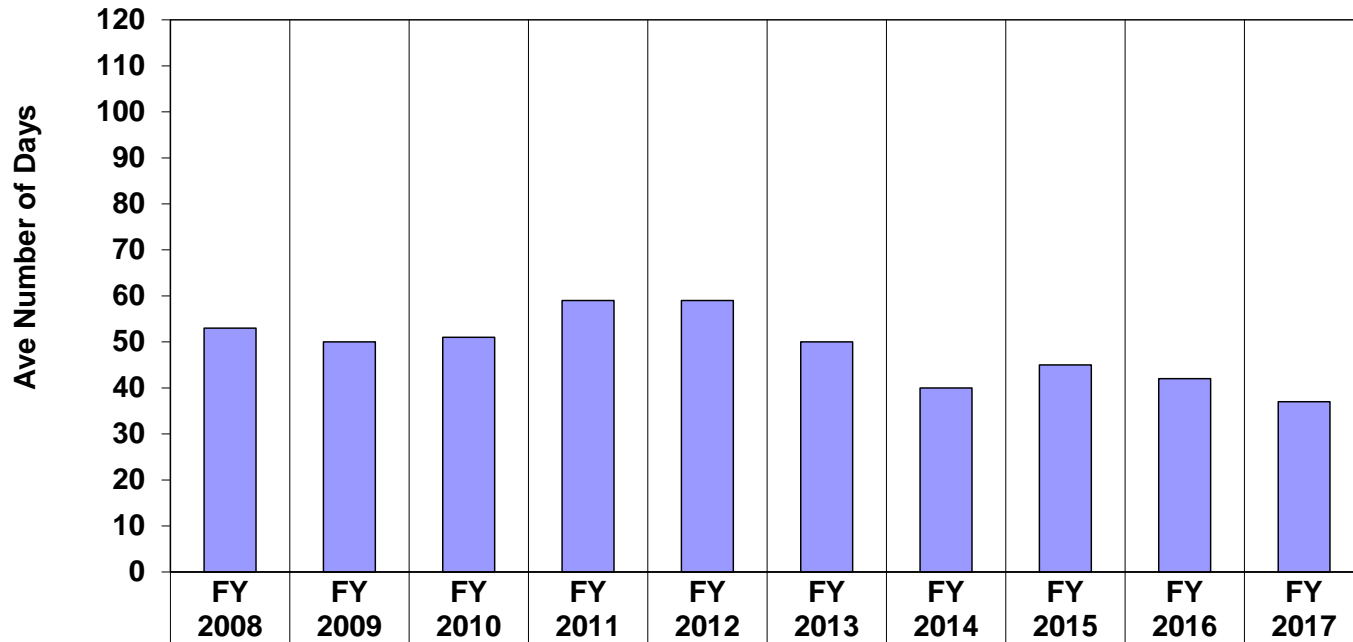

**NSR Average Number of Days to Issue/Deny Permits from Ruled Complete Date  
[no PSD]**

■ Ave Days to Issue	53	50	51	59	59	50	40	45	42	37
<b>Total Days</b>	<b>9099</b>	<b>6394</b>	<b>5548</b>	<b>10424</b>	<b>10262</b>	<b>9827</b>	<b>6484</b>	<b>10365</b>	<b>8414</b>	<b>7853</b>
<b># Permits</b>	<b>173</b>	<b>128</b>	<b>109</b>	<b>176</b>	<b>174</b>	<b>196</b>	<b>161</b>	<b>230</b>	<b>199</b>	<b>212</b>
<b># Ext Approved</b>	<b>13</b>	<b>4</b>	<b>8</b>	<b>11</b>	<b>9</b>	<b>9</b>	<b>3</b>	<b>6</b>	<b>3</b>	<b>9</b>